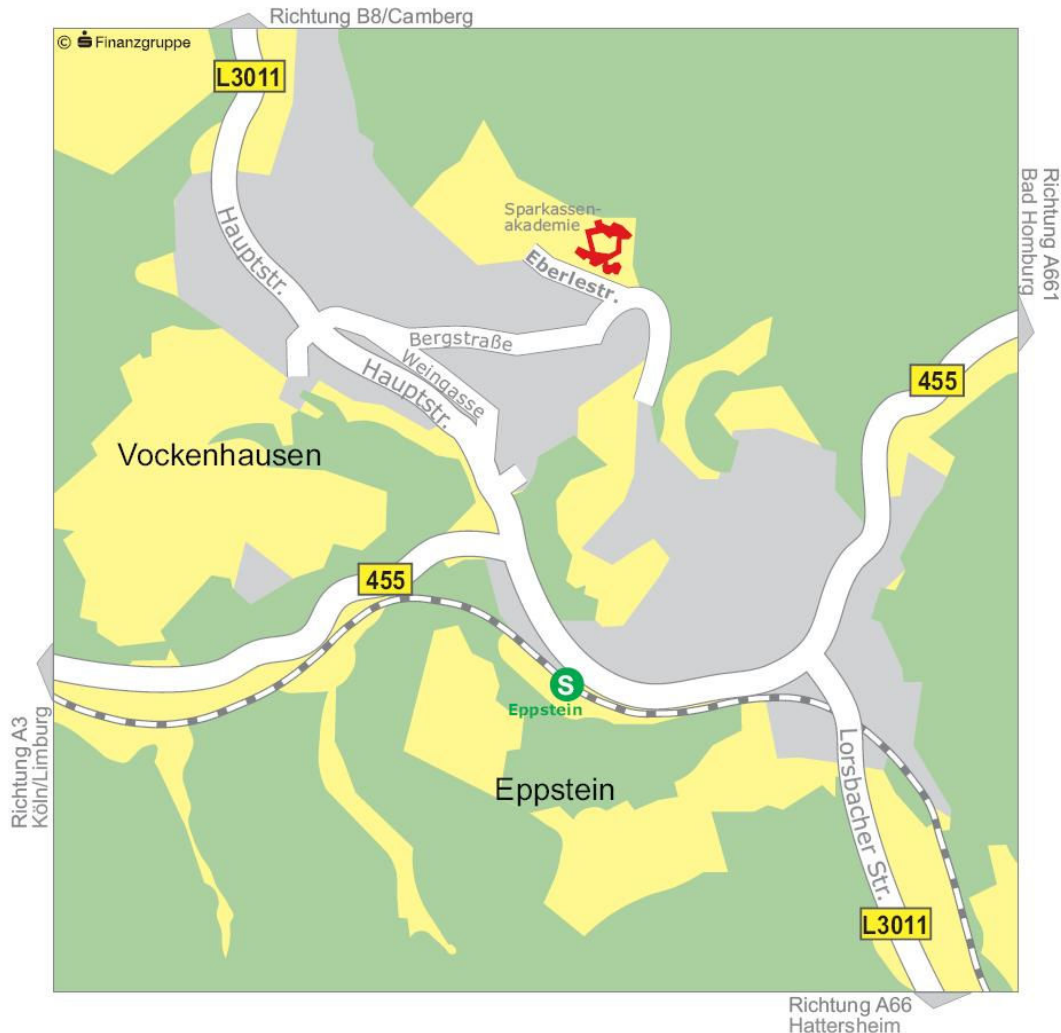

Ihr Weg zu uns

Anreise mit ÖPNV ab Frankfurt-Hauptbahnhof

Ab dem Hauptbahnhof Frankfurt am Main mit der S2 in Richtung Niedernhausen, die im Viertel- bzw. Halbstundentakt fährt. Vom Bahnhof Eppstein mit dem Taxi circa 10 Minuten Fahrtzeit.

Anreise mit dem Auto

Aus der Richtung Köln/Limburg nehmen Sie die A3 Abfahrt Wiesbaden/Niedernhausen und folgen der B455 Ausschilderung „Eppstein“. Nach der Ampelanlage am Ortseingang Eppsteins biegen Sie links ab und folgen der Hauptstraße Vockenhausen, biegen die dritte Seitenstraße rechts ein und folgen auf der Bergstraße der Ausschilderung „Sparkassenakademie“.

Aus Richtung Frankfurt/Nordwestkreuz nehmen Sie die A66 Richtung Wiesbaden, Abfahrt Hofheim/ Hattersheim und fahren rechts Richtung Hofheim auf die L3011 über Lorsbach nach Eppstein. In Eppstein fahren sie an der Ampelanlage links und folgen der Ausschilderung „Sparkassenakademie“. An der folgenden Ampelanlage fahren Sie rechts und kommen auf die Hauptstraße Vockenhausen, auf der sie in die dritte Seitenstraße rechts einbiegen und auf der Bergstraße der Ausschilderung „Sparkassenakademie“ folgen.

Geo-Daten: Breitengrad: 50.149381; Längengrad: 8.389864